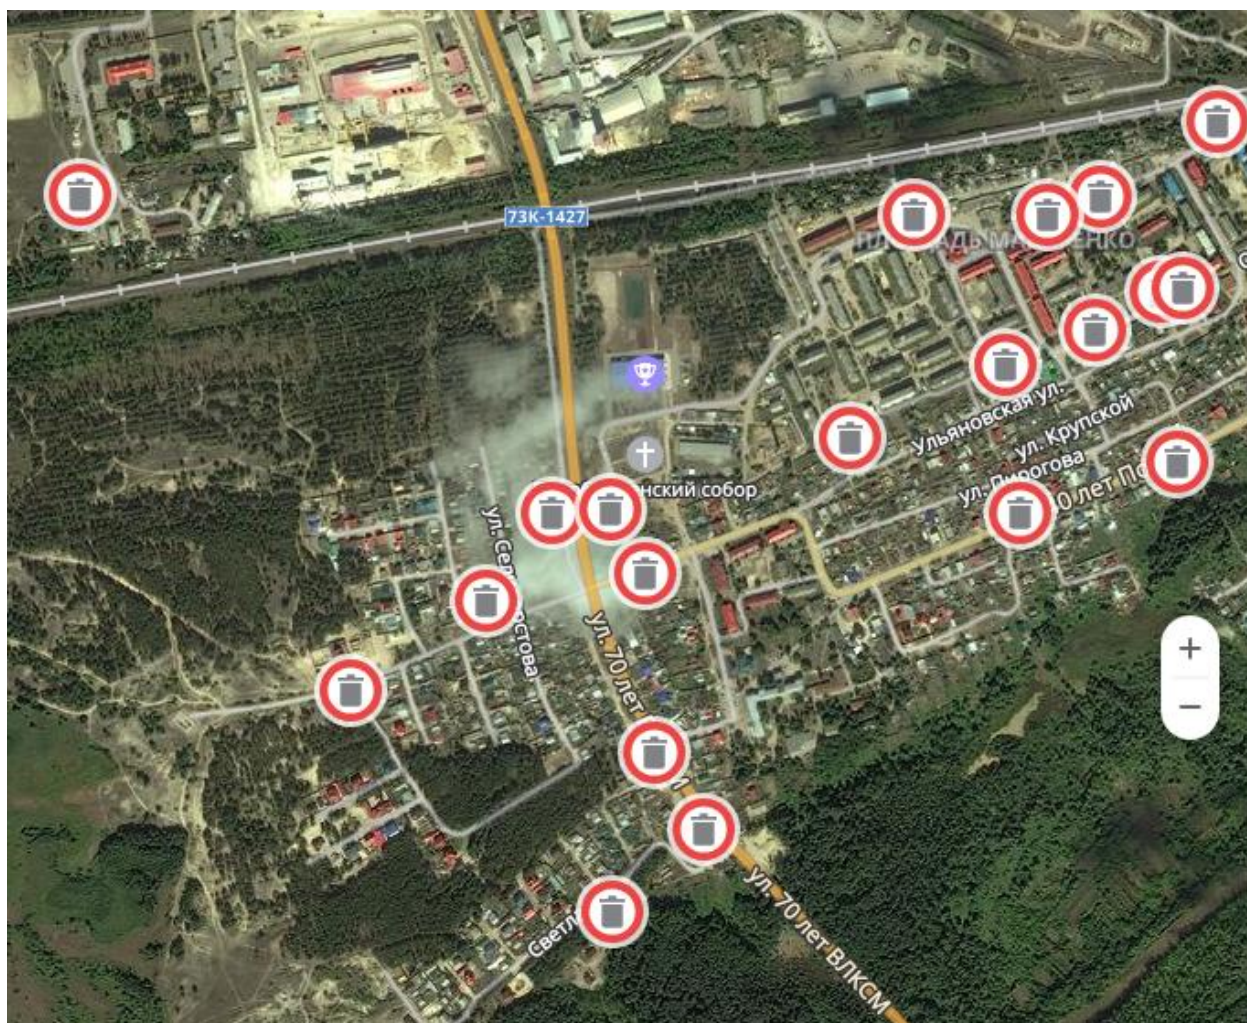

							е городское поселение»
76	ул. Колхозная, 34	1	1	-	0,75	ул. Колхозная	МО «Новоспасско е городское поселение»
	Итого по д. М. Андреевка	2					

р.п. Новоспасское

таблица 1

Главе администрации
муниципального образования
«_____»
Фамилия И.О.